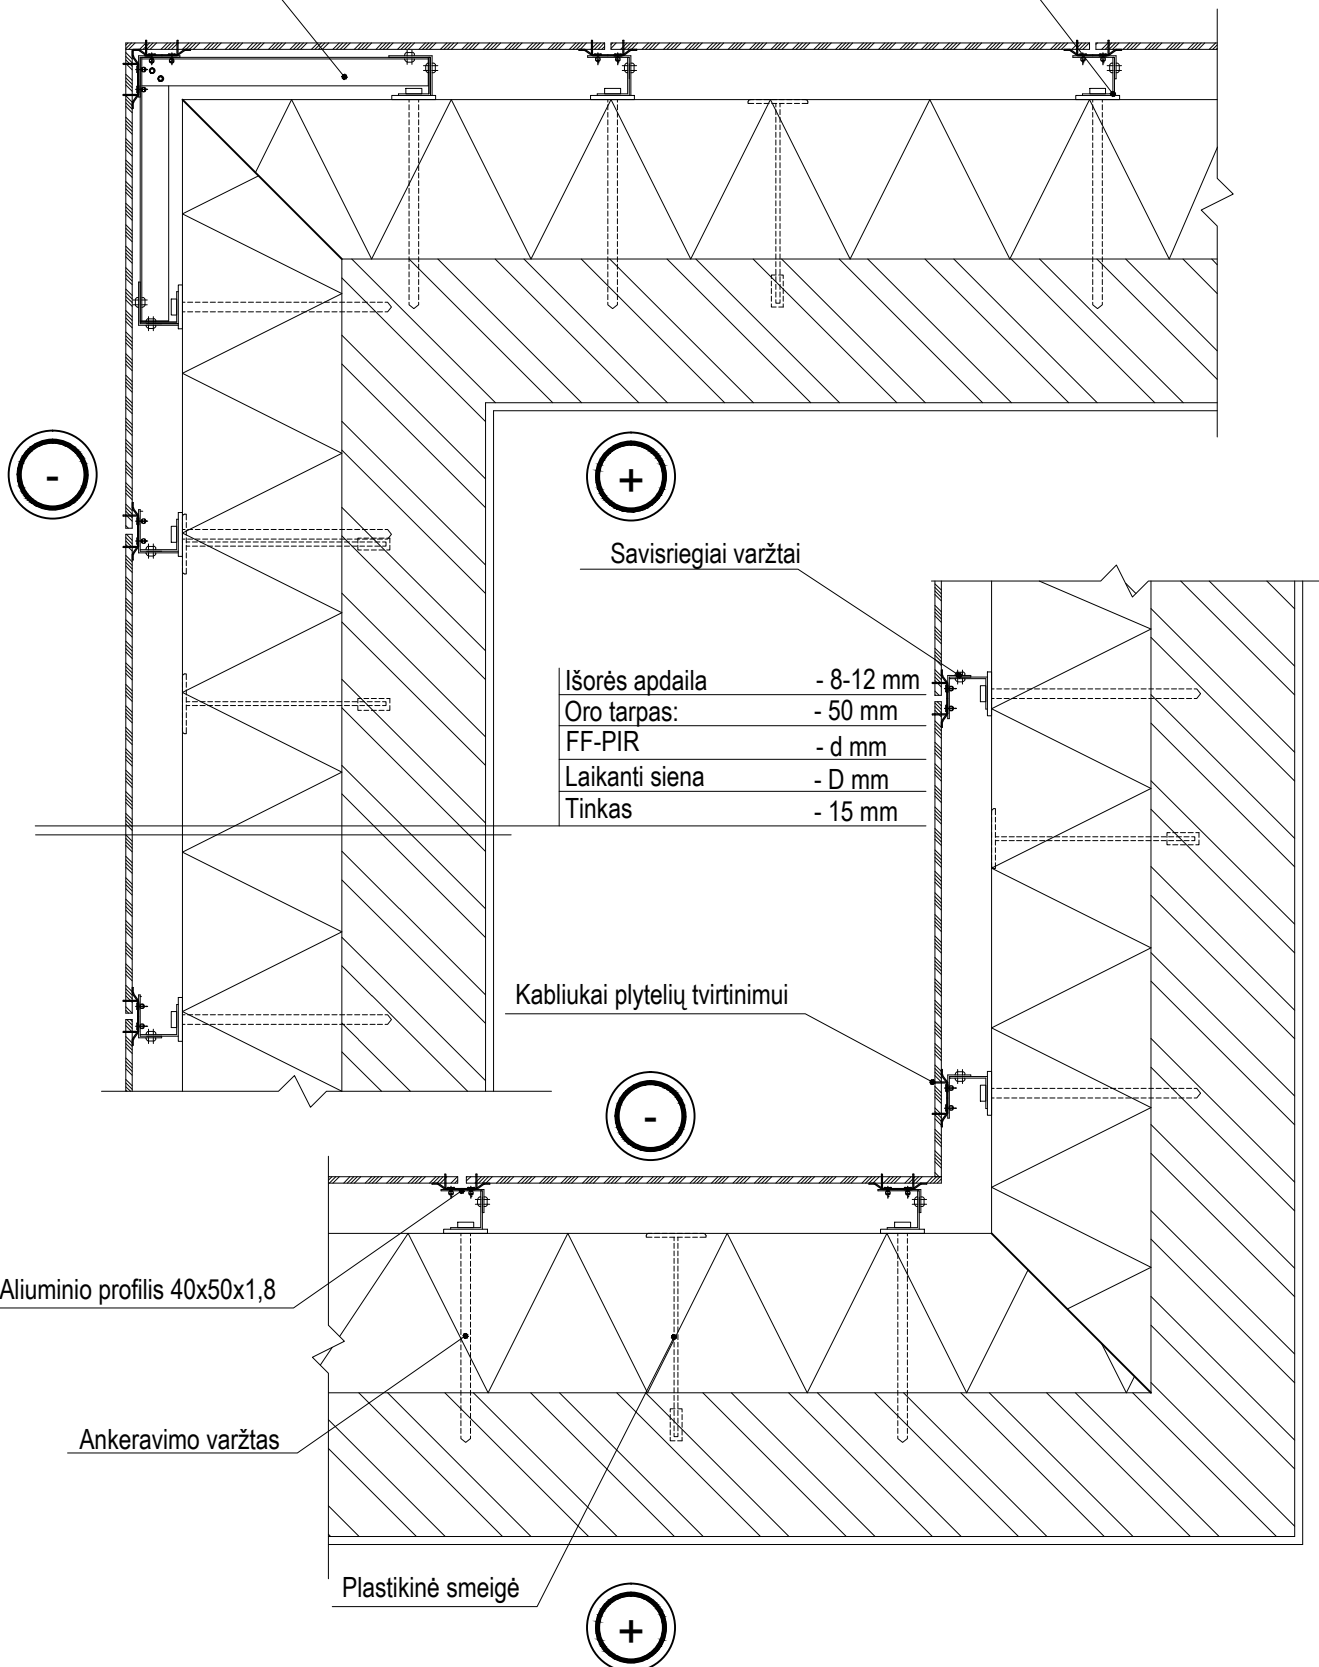

Mastelis 1:10

**IŠORINĖS SIENOS APŠILTINIMO PUTŲ  
POLIIZOCIANURATU FF-PIR,  
ĮRENGIANT VĒDINAMĄ FASADĄ,  
SIENOS KAMPŲ DETALĖS**

FINNFOAM mazgai ir detalės

S-10

Aluminio profilis 40x50x1,8

Aluminio konsolė (40x50x100 arba 40x50x350mm)

Išorės apdaila	- 8-12 mm
Oro tarpas:	- 50 mm
FF-PIR	- d mm
Laikanti siena	- D mm
Tinkas	- 15 mm